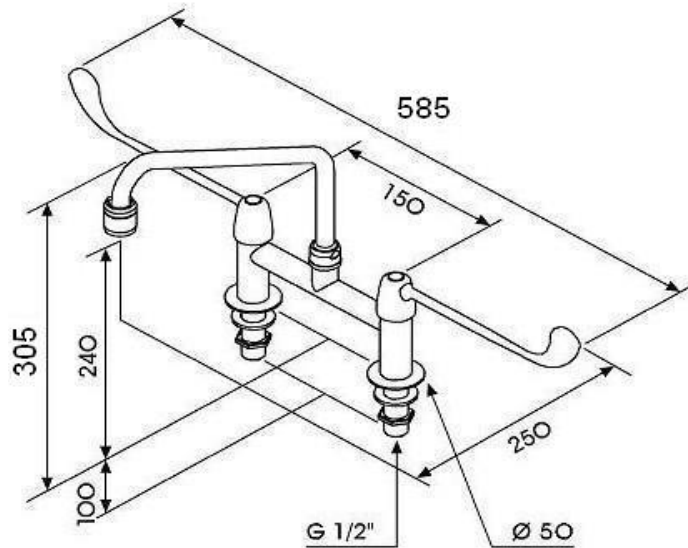

# ARBOLES UK LTD

کد: 000150

شیر آب مخلوط پایه دار رومیزی با دسته آرنجی

## TECHNICAL FEATURES

**Media:** Water

**Maximum pressure:** 5 bar

Design according to DIN 12918-1

Aerator according to EN 200

**Tap body:** Brass

**Headwork:** Ceramic - Ceramic, 1/4 turn

**Handle:** Brass